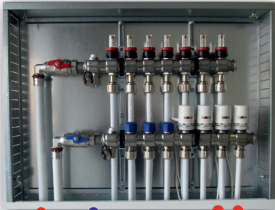

2 HKV (bis 8 Kreise)

(Sanitär optional!)