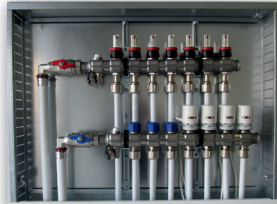

## — Erdwärme flexoCOMPACT mit TW-Speicher (Paket 10)

Fussbodenheizung (180 m<sup>2</sup>)

2 HKV (bis 12 Kreise)

(Sanitär optional!)

Erdsonden/-kollektoren und Tiefenbohrungen sind bauseits zu erstellen und nicht im Paketpreis enthalten!