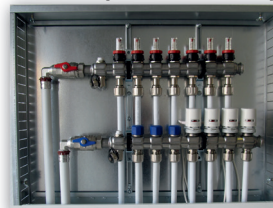

2 HKV (bis 9 Kreise)

(Sanitär optional!)